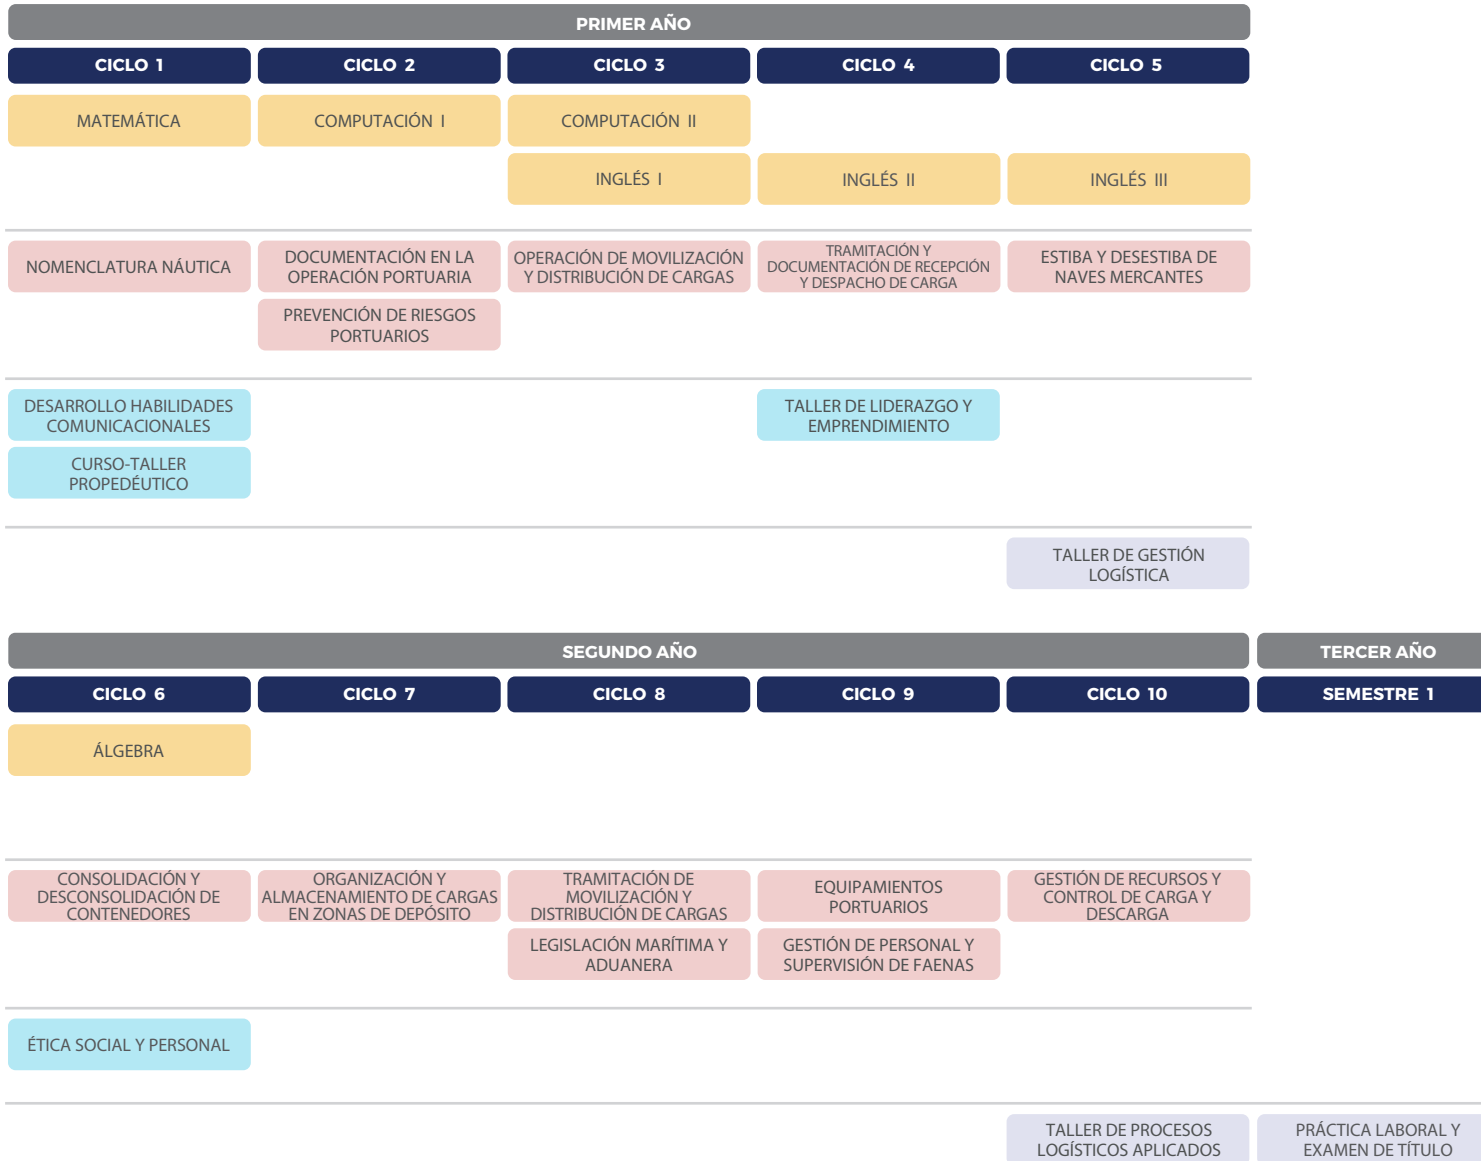

TÉCNICO DE NIVEL SUPERIOR EN OPERACIONES PORTUARIAS, ONLINE

LÍNEAS CURRICULARES:

- CONOCIMIENTOS BÁSICOS (DE ORIENTACIÓN TÉCNICA)
- ESPECIALIDAD TÉCNICA
- PERSONAL Y SOCIAL
- PRÁCTICA

- » Las mallas curriculares pueden ser actualizadas durante su desarrollo para un mejor proceso formativo.
- » Esta malla no incluye los prerequisites de asignaturas.
- » Para alumnos vespertinos, eventualmente sus prácticas pueden requerir disponibilidad en horario diurno.
- » Existen asignaturas transversales que integran estudiantes de diferentes especialidades.