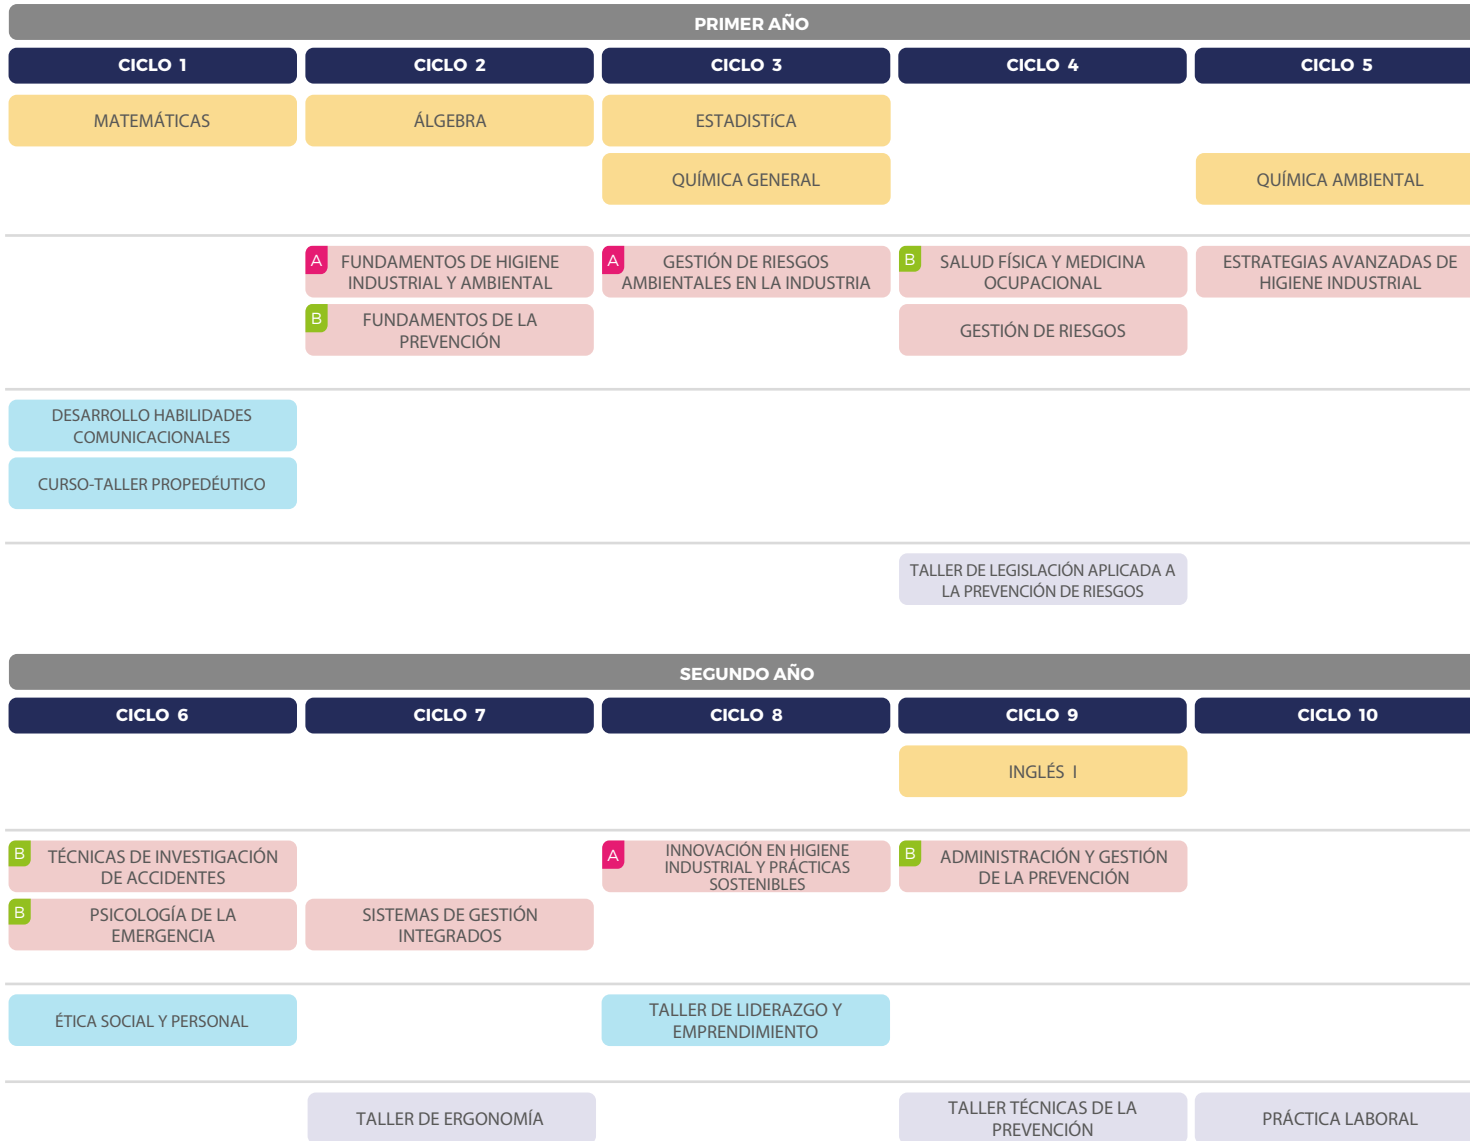

TÉCNICO DE NIVEL SUPERIOR EN PREVENCIÓN DE RIESGOS, ONLINE

LÍNEAS CURRICULARES:

- CONOCIMIENTOS BÁSICOS (DE ORIENTACIÓN TÉCNICA)
- ESPECIALIDAD TÉCNICA
- PERSONAL Y SOCIAL
- PRÁCTICA

DIPLOMA

La malla curricular considera la certificación en diferentes áreas de desempeño laboral.

- A** Asignatura que debe aprobarse para alcanzar **DIPLOMA EN GESTIÓN DE RIESGOS Y MEDIO AMBIENTE**
- B** Asignatura que debe aprobarse para alcanzar **DIPLOMA EN PREVENCIÓN DE RIESGOS Y RESPUESTA A EMERGENCIAS**

- » Las mallas curriculares pueden ser actualizadas durante su desarrollo para un mejor proceso formativo.
- » Esta malla no incluye los prerrequisitos de asignaturas.
- » Para alumnos vespertinos, eventualmente sus prácticas pueden requerir disponibilidad en horario diurno.
- » Existen asignaturas transversales que integran estudiantes de diferentes especialidades.